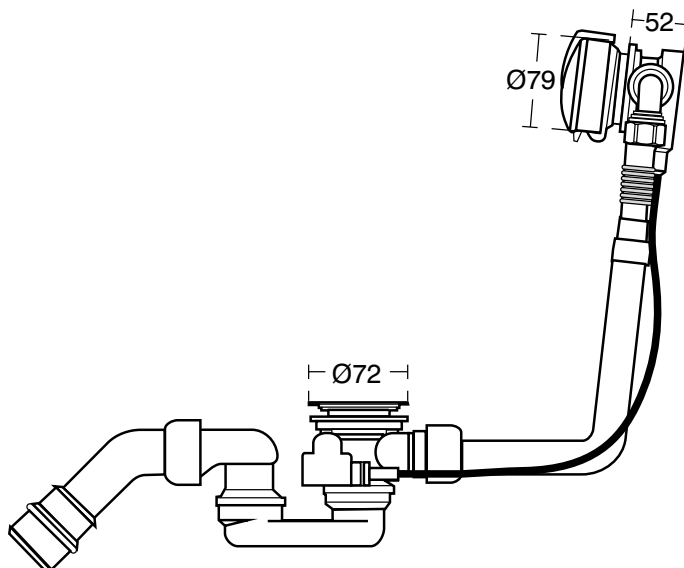

Ideal Standard

Melange

Numărul de articol: K7812AA

Sistem de scurgere cu preaplin "MULTIPLEX TRIO"

Ø52 mm, crom

Culoare: AA - Crom

Mai multe detalii despre produs:

Tip:	Sisteme de evacuare pentru cadă
Greutate netă (kg):	1,3
Materiat:	Alamă sanitară cromată